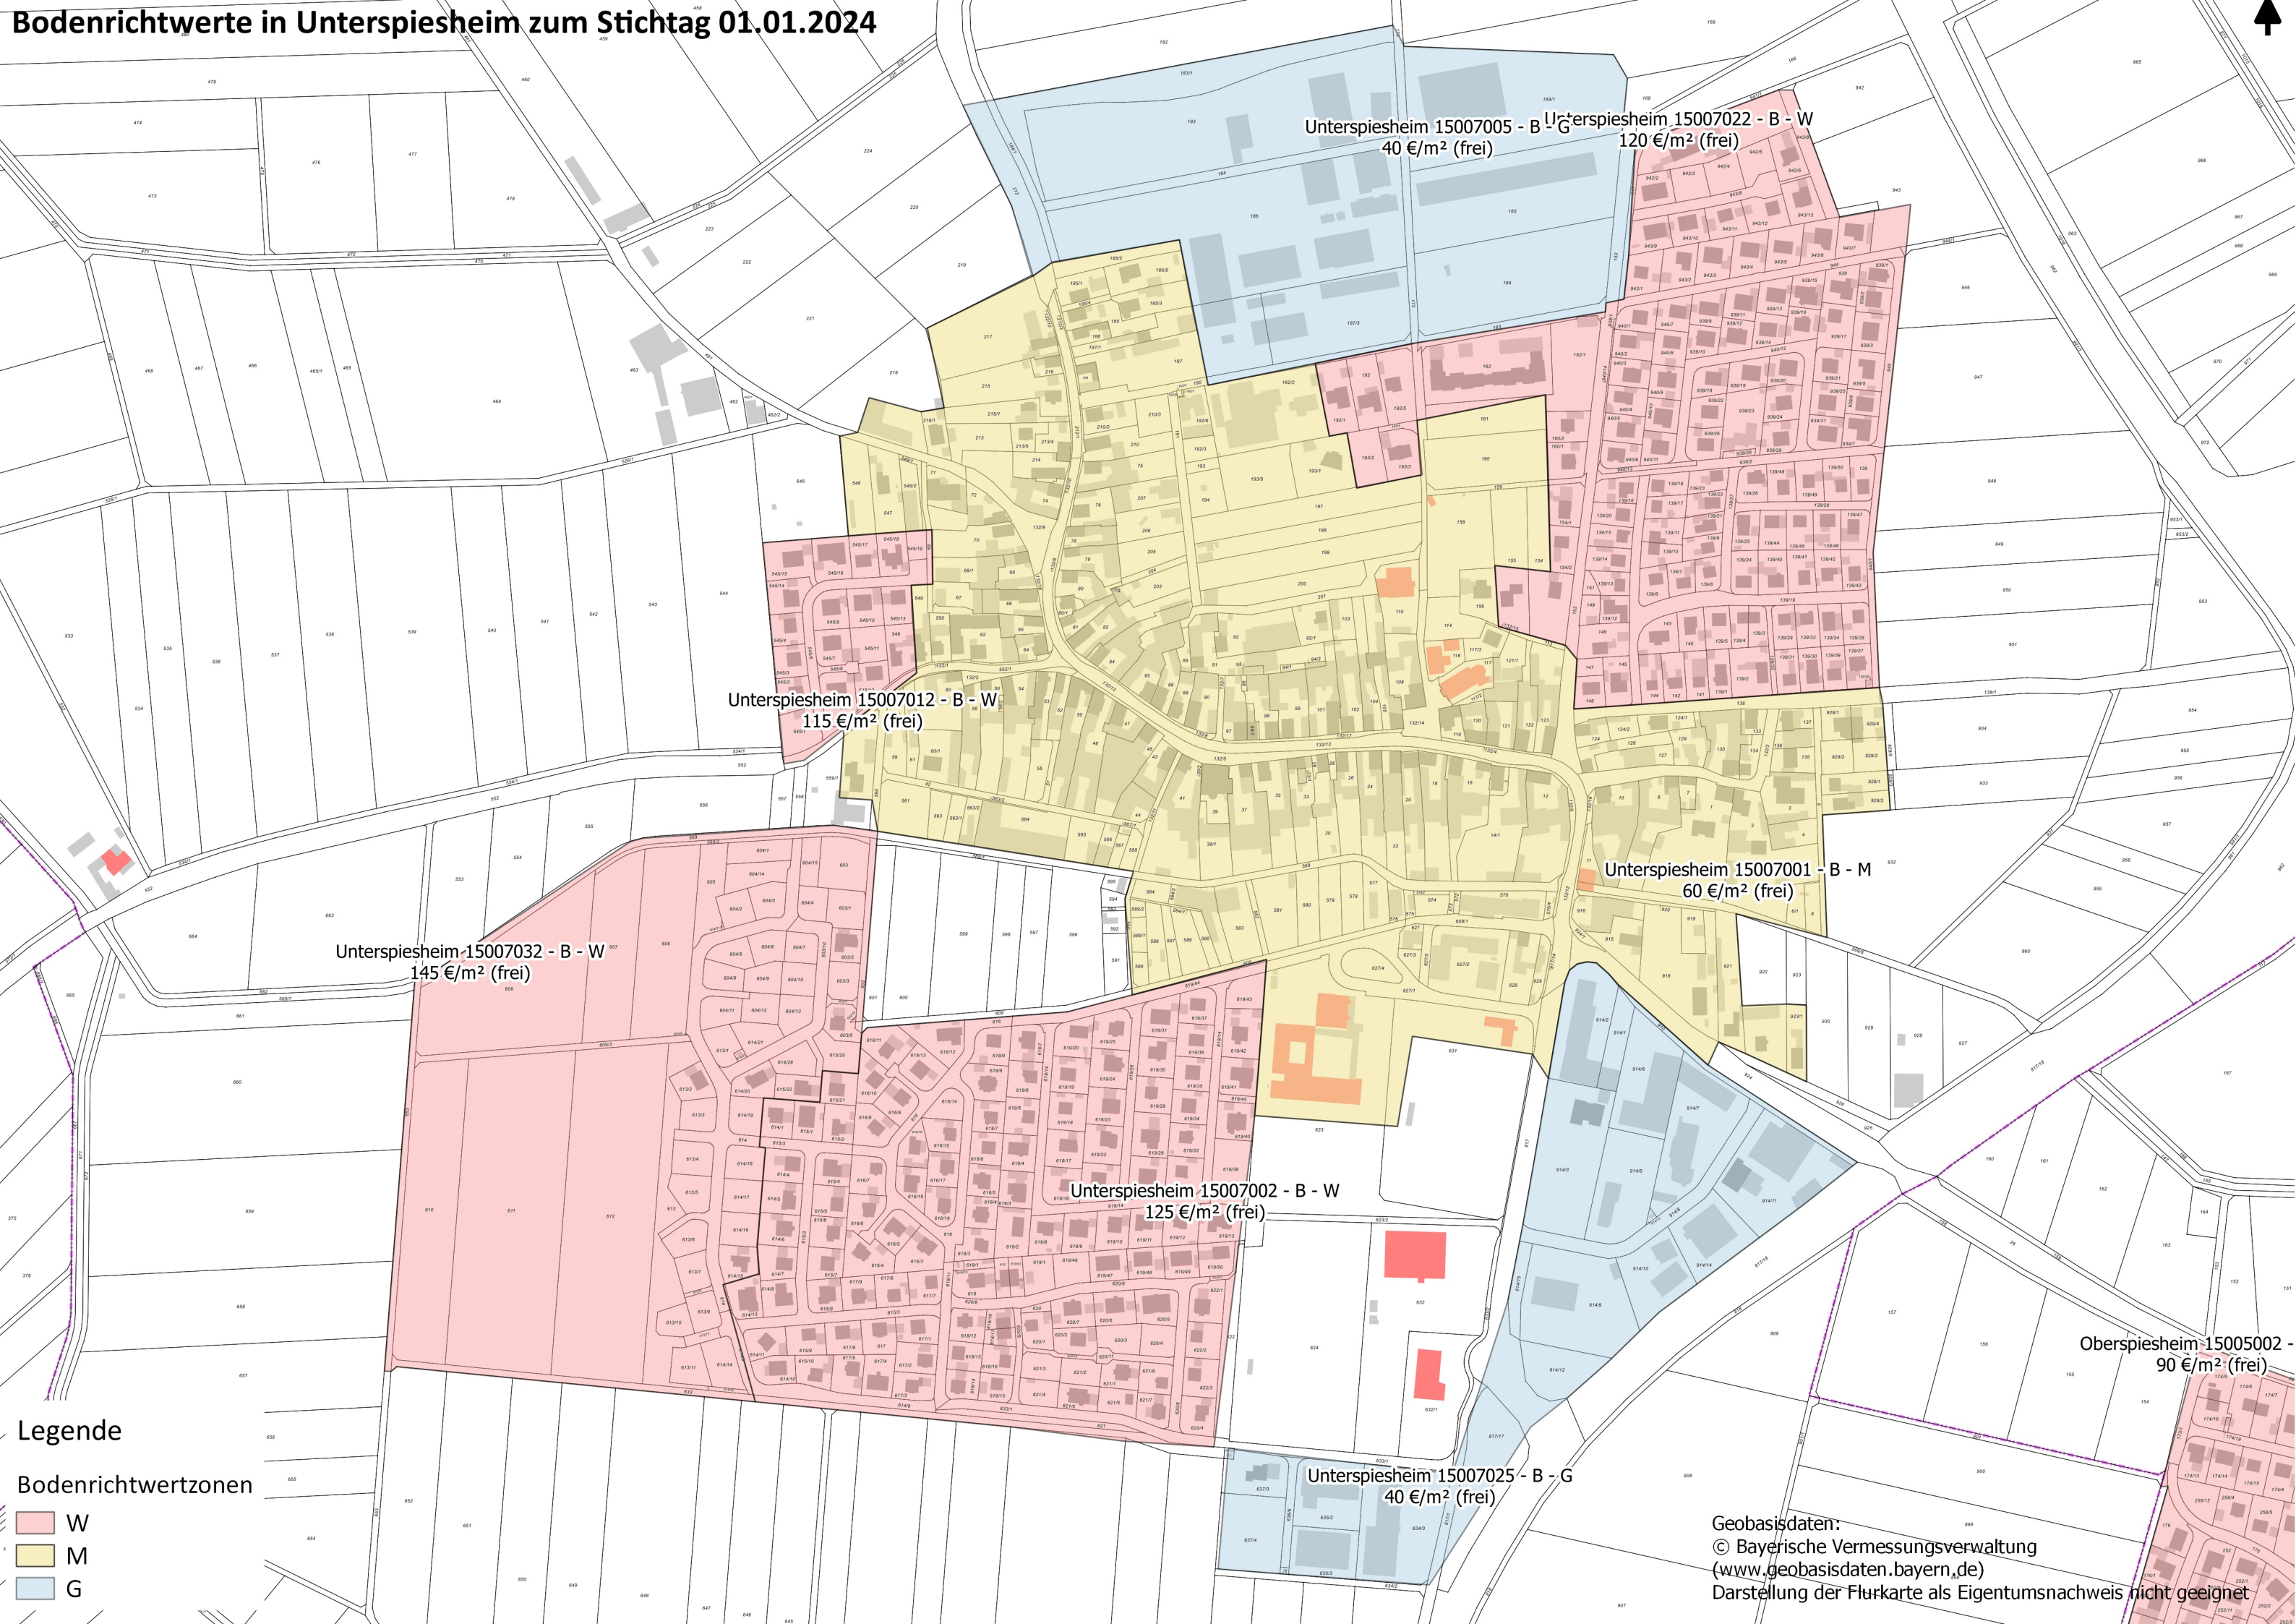

Bodenrichtwerte in Unterspiesheim zum Stichtag 01.01.2024

Unterspiesheim 15007005 - B - G 40 €/m² (frei) Unterspiesheim 15007022 - B - W 120 €/m² (frei)

Unterspiesheim 15007012 - B - W 115 €/m² (frei)

Unterspiesheim 15007001 - B - M 60 €/m² (frei)

Unterspiesheim 15007032 - B - W 145 €/m² (frei)

Unterspiesheim 15007002 - B - W 125 €/m² (frei)

Oberspiesheim 15005002 - 90 €/m² (frei)

Unterspiesheim 15007025 - B - G 40 €/m² (frei)

- Legende**
- Bodenrichtwertzonen
- W
 - M
 - G

Geobasisdaten:
© Bayerische Vermessungsverwaltung
(www.geobasisdaten.bayern.de)
Darstellung der Flurkarte als Eigentumsnachweis nicht geeignet