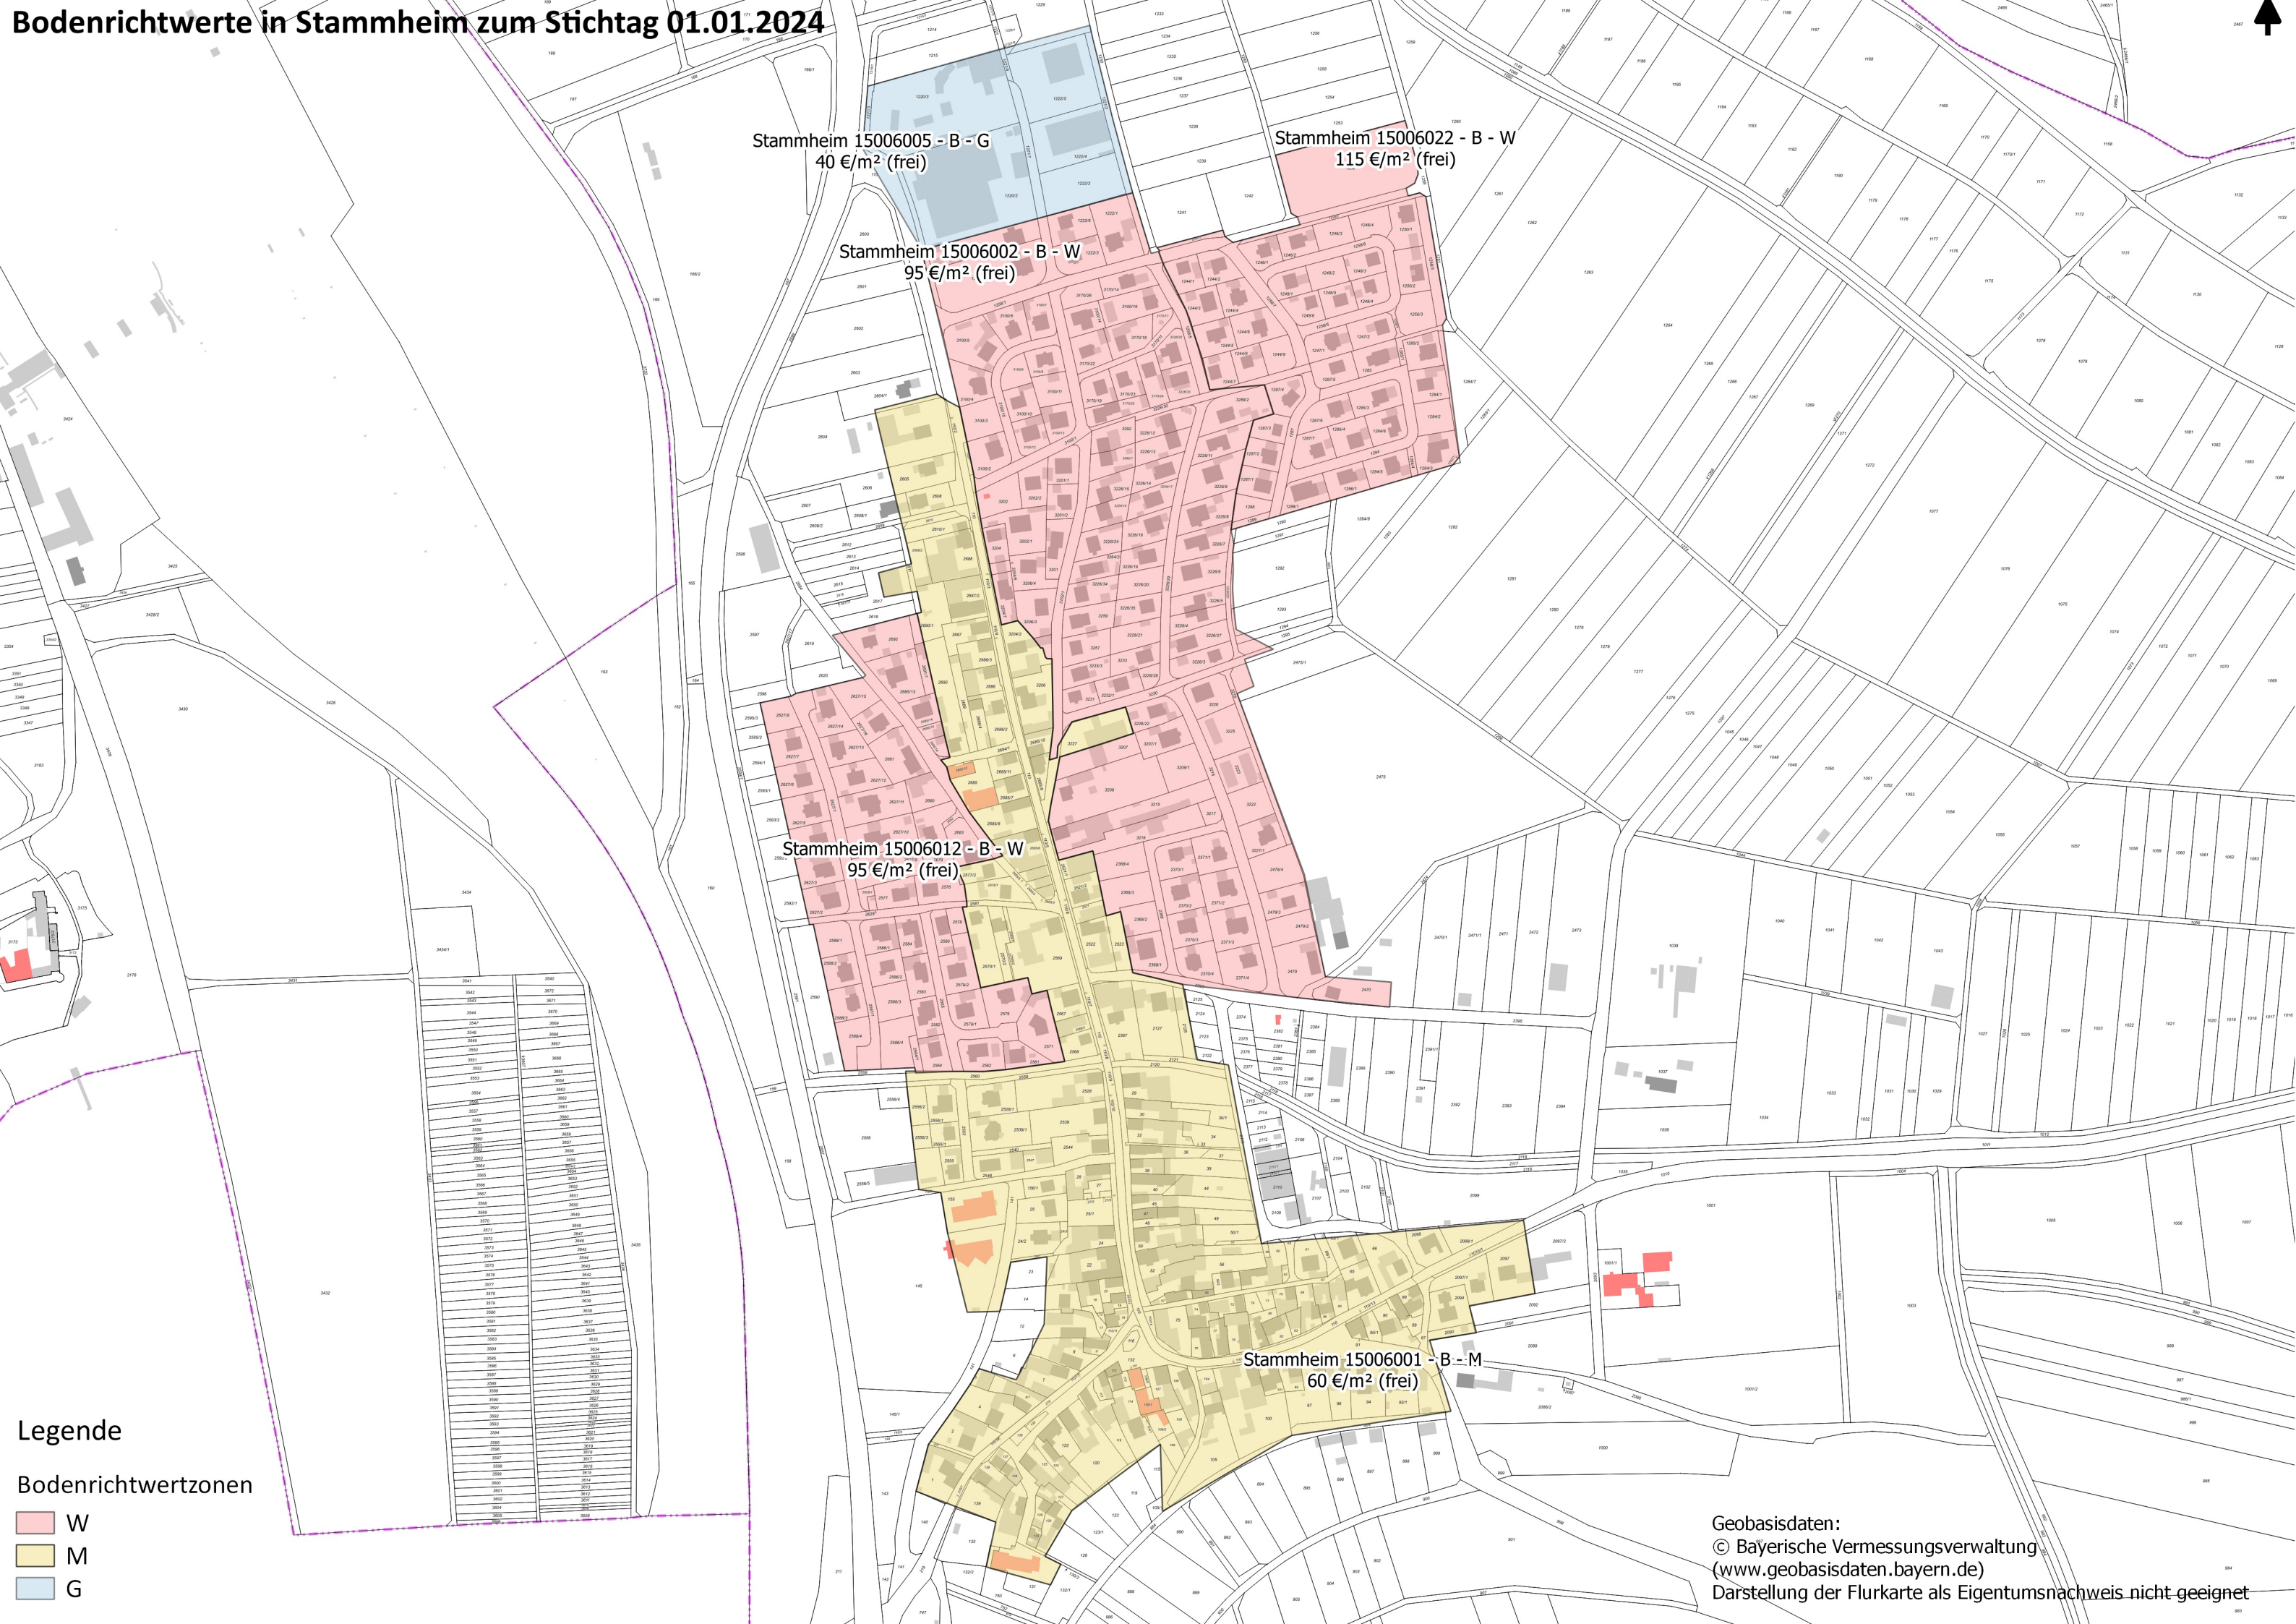

# Bodenrichtwerte in Stammheim zum Stichtag 01.01.2024

## Legende

### Bodenrichtwertzonen

- W
- M
- G