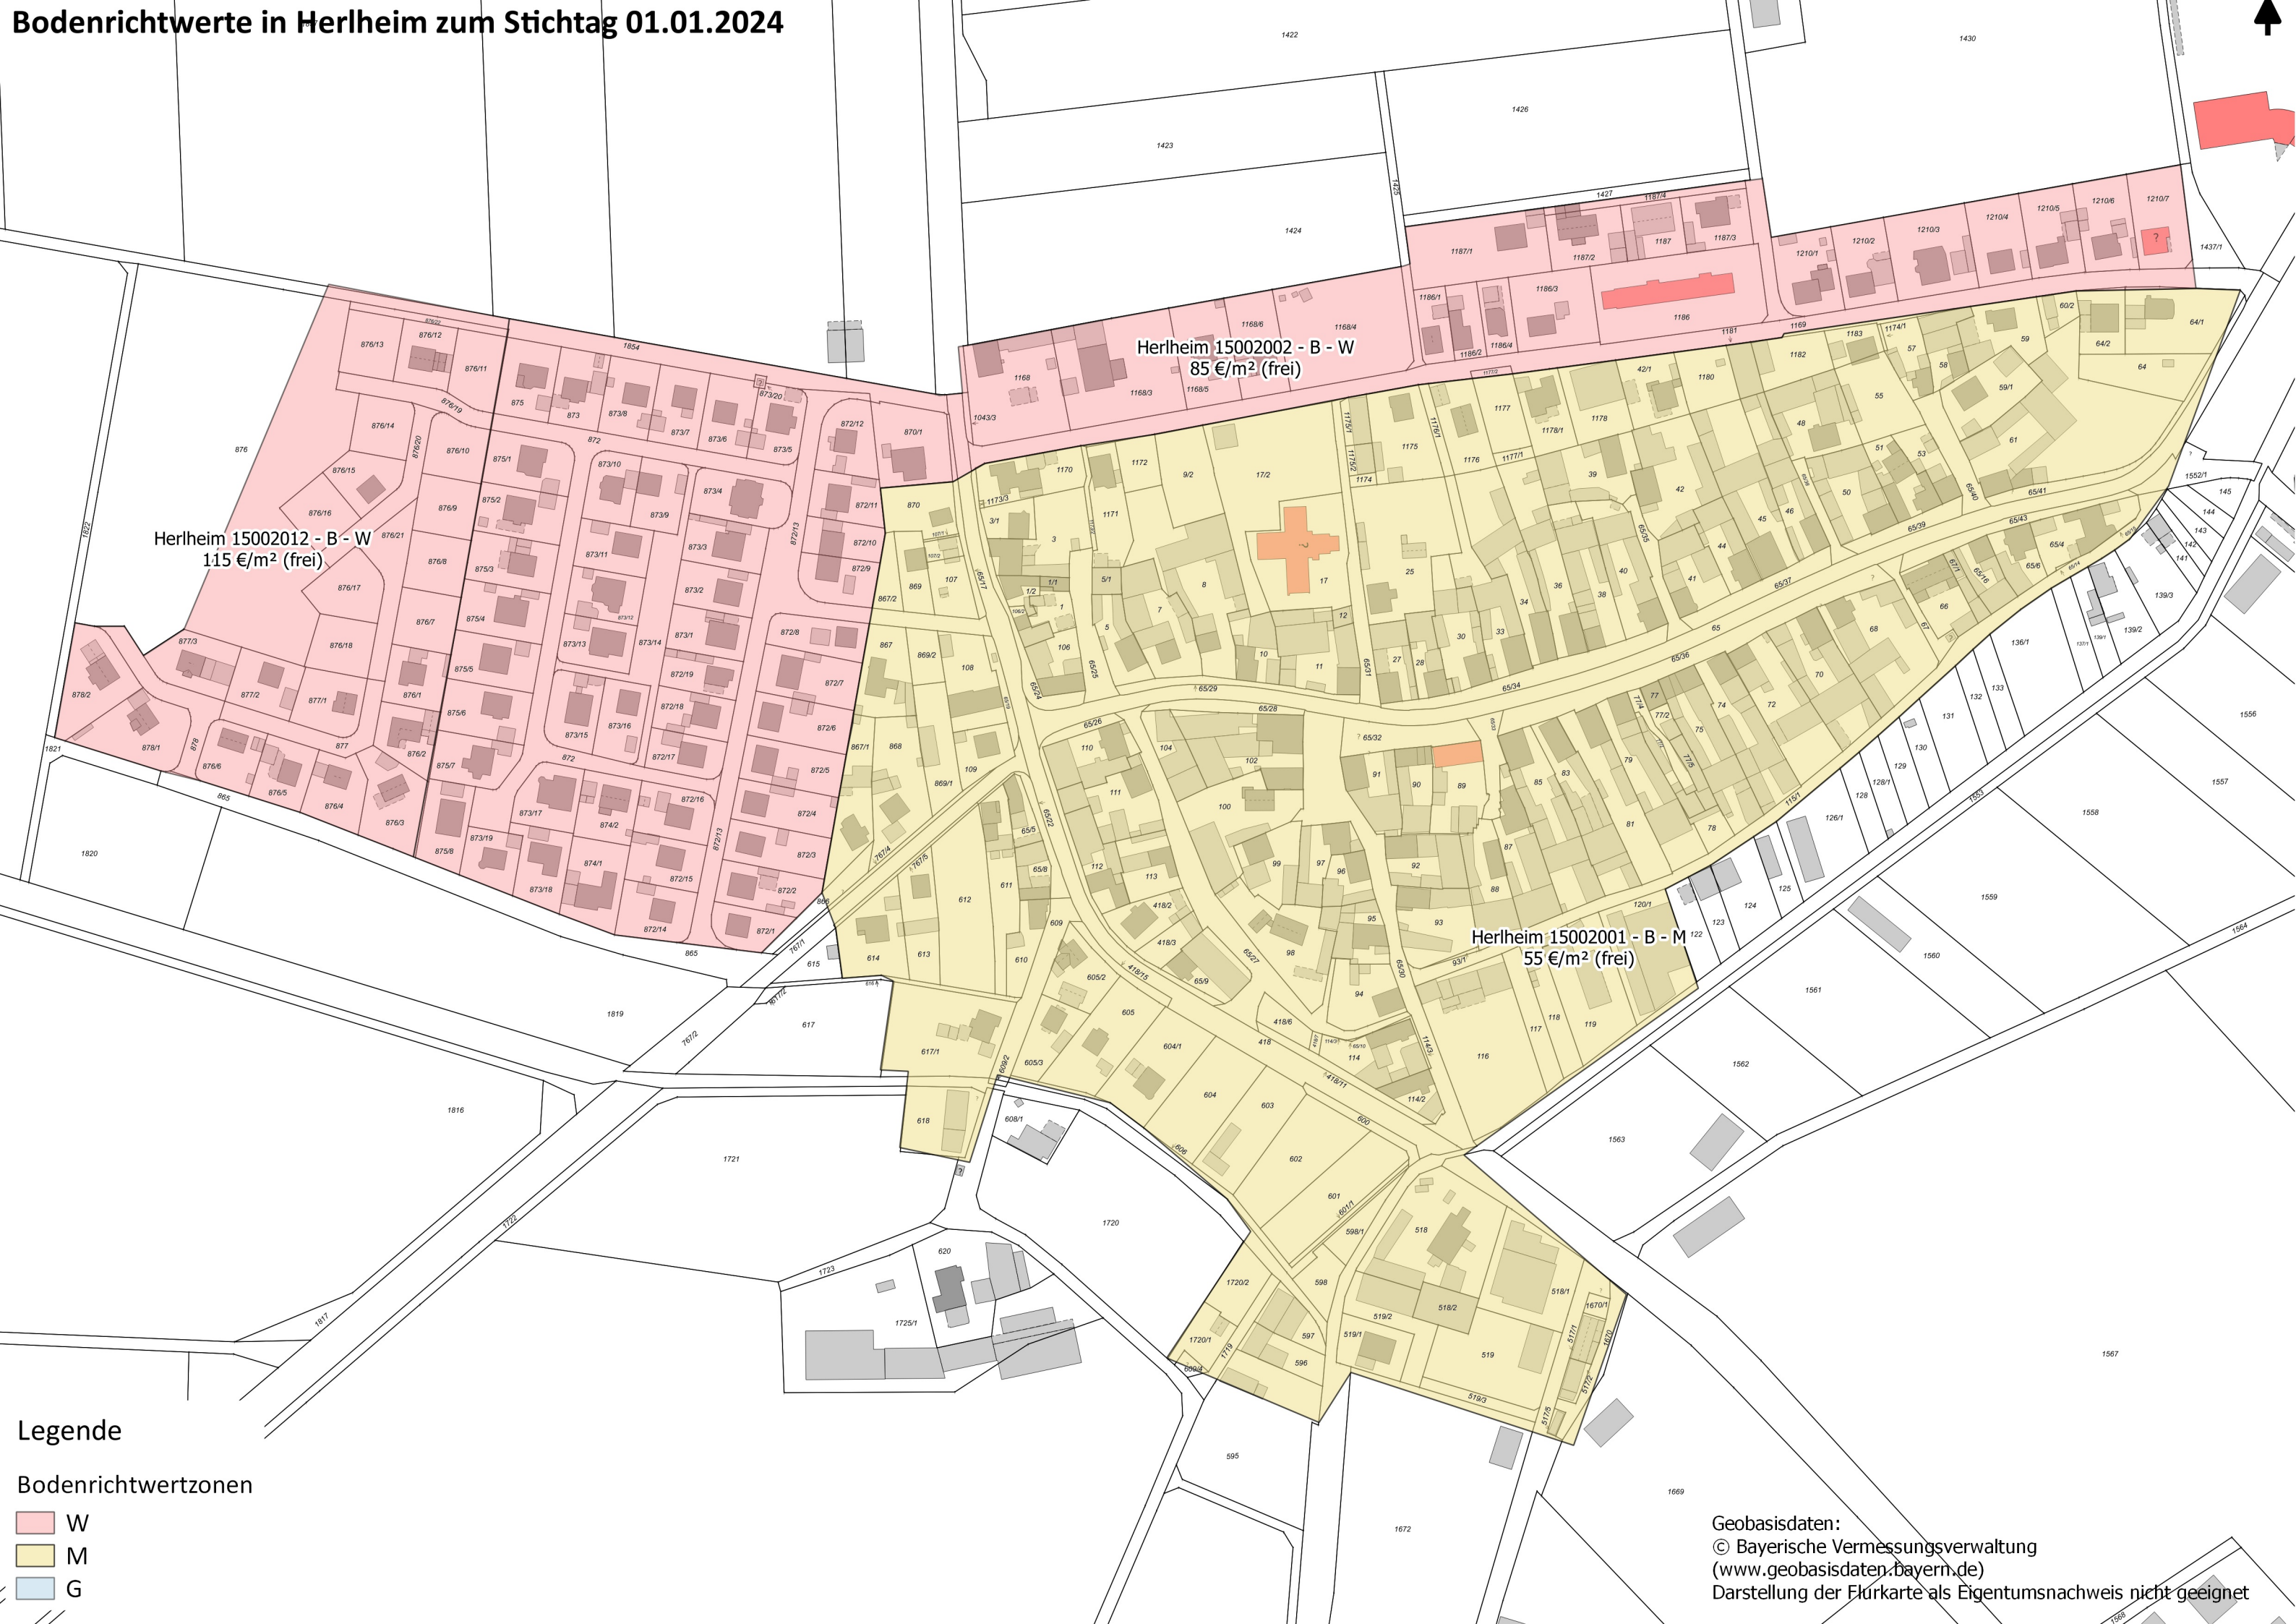

Bodenrichtwerte in Herlheim zum Stichtag 01.01.2024

Legende

Bodenrichtwertzonen

- W
- M
- G

Geobasisdaten:
© Bayerische Vermessungsverwaltung
(www.geobasisdaten.bayern.de)
Darstellung der Flurkarte als Eigentumsnachweis nicht geeignet